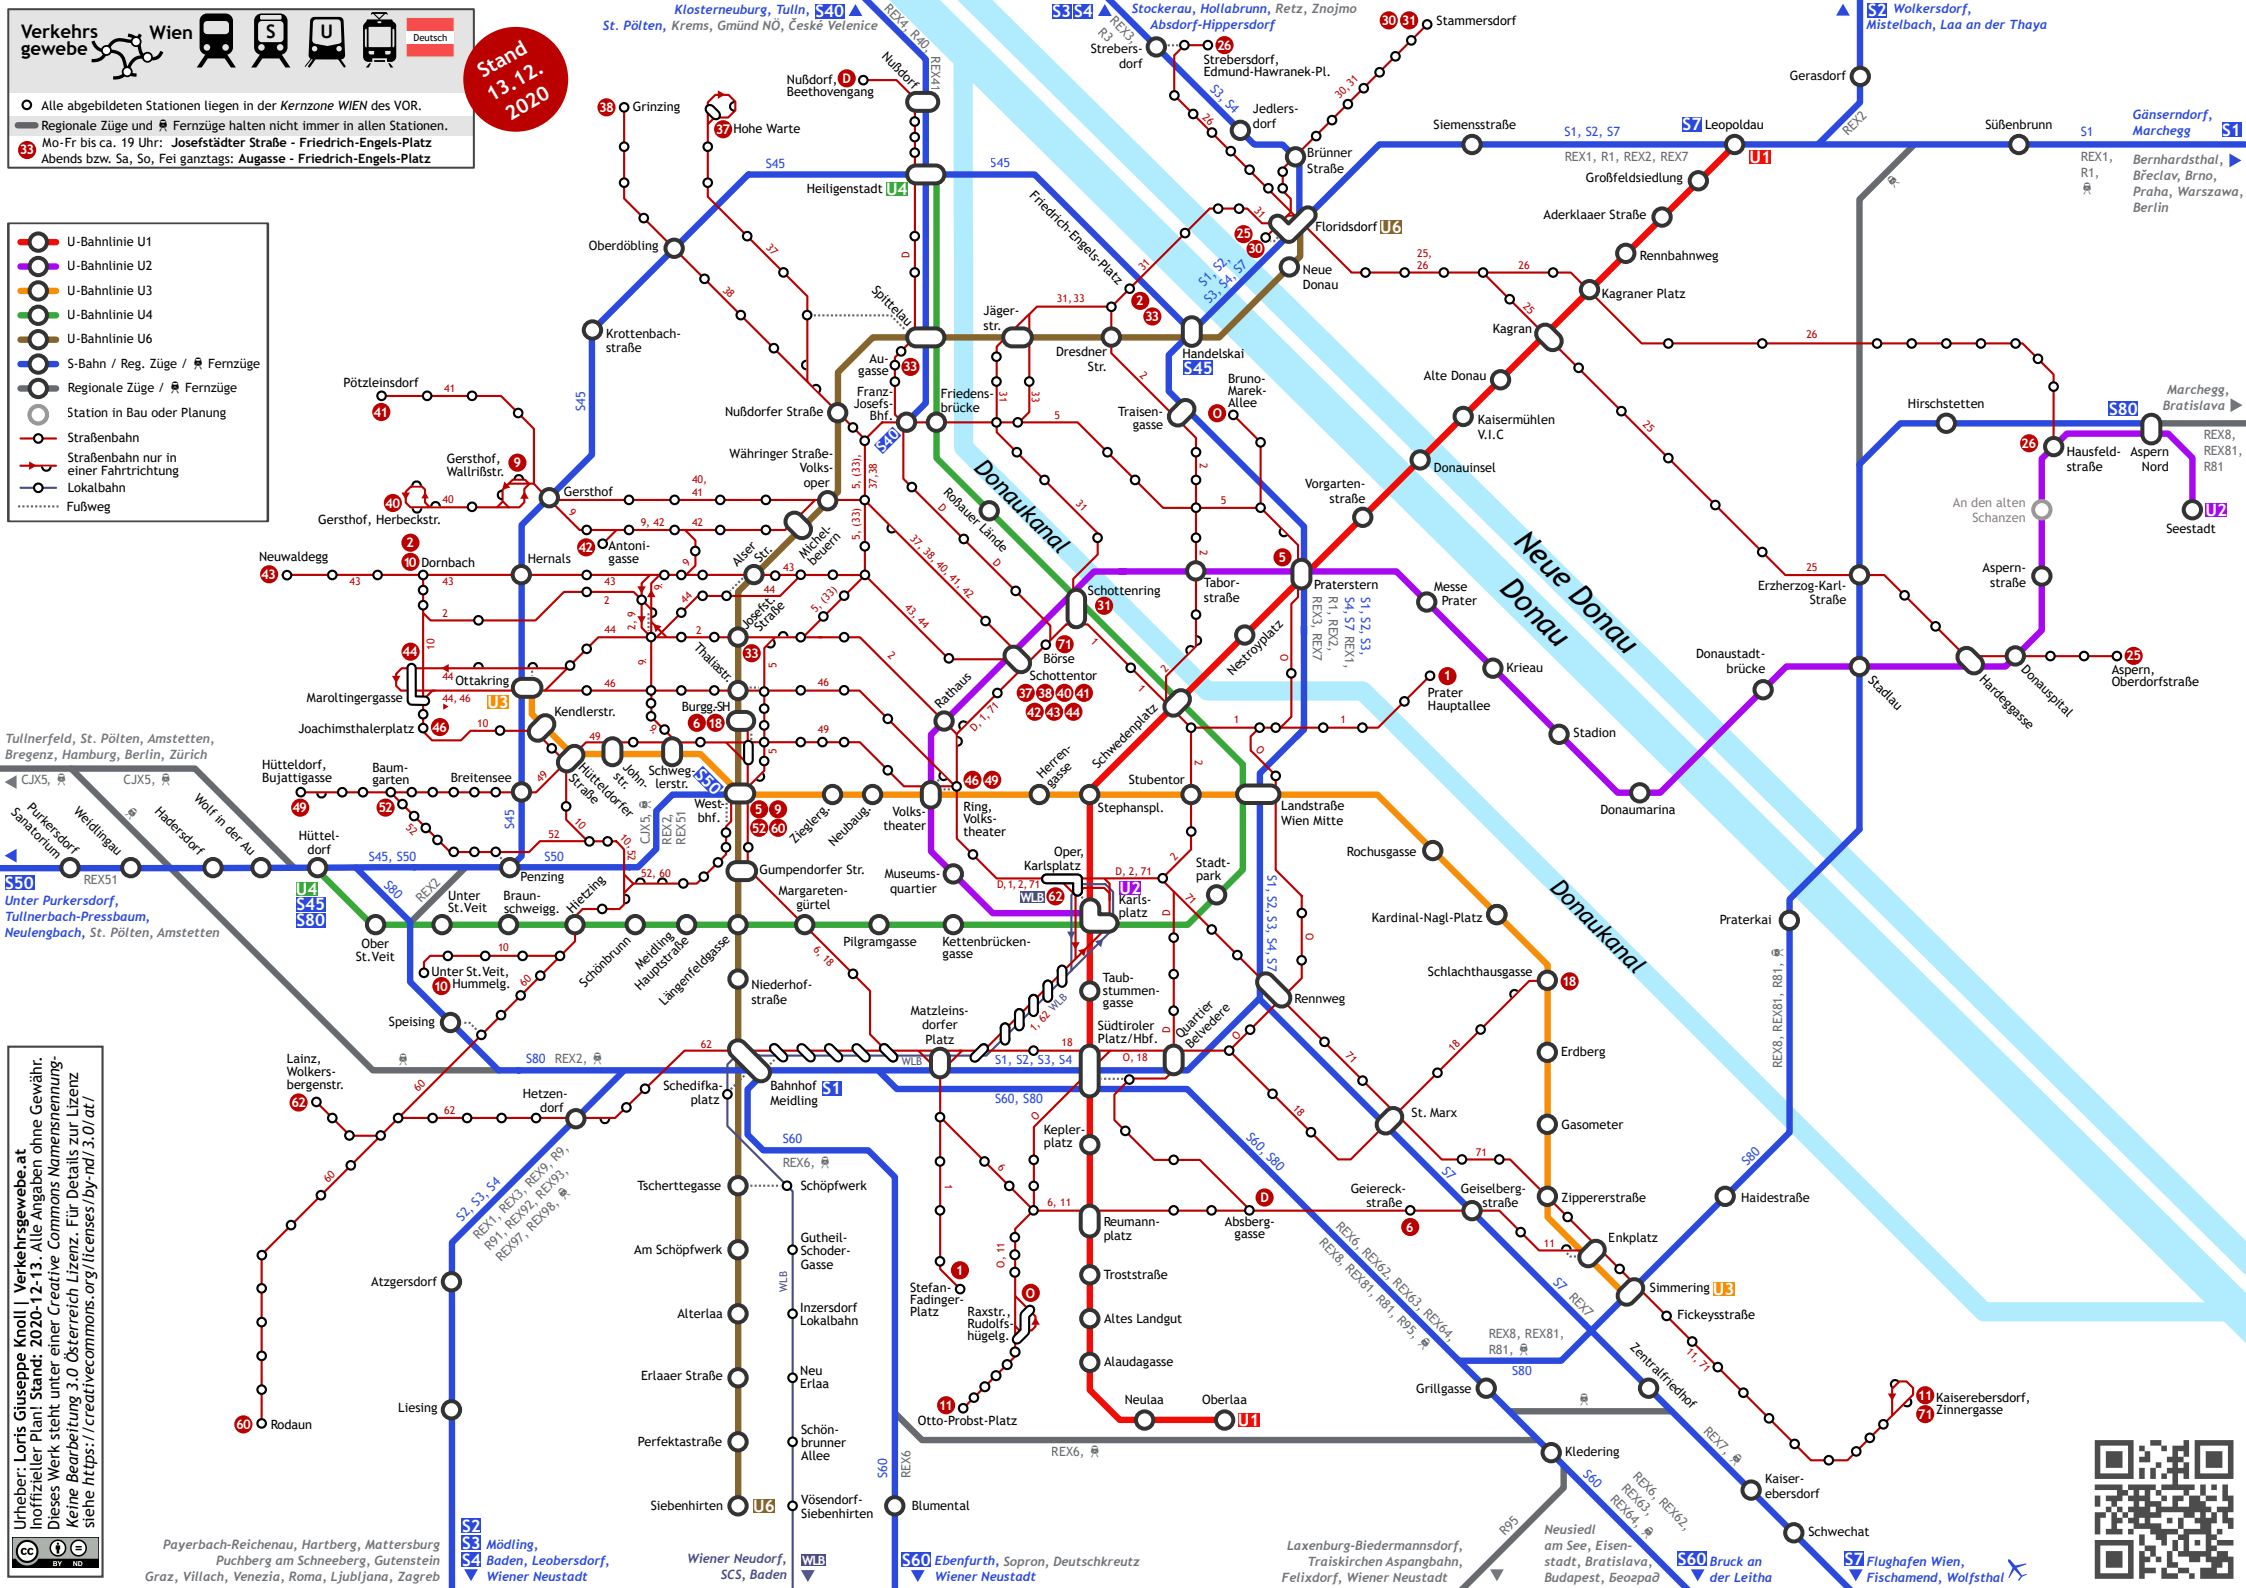

**Verkehrsgewebe Wien**

Alle abgebildeten Stationen liegen in der Kernzone WIEN des VOR.  
 Regionale Züge und Fernzüge halten nicht immer in allen Stationen.  
 Mo-Fr bis ca. 19 Uhr: Josefstädter Straße - Friedrich-Engels-Platz  
 Abends bzw. Sa, So, Feiertags: Augasse - Friedrich-Engels-Platz

**Stand 13.12.2020**

- U-Bahnlinie U1
- U-Bahnlinie U2
- U-Bahnlinie U3
- U-Bahnlinie U4
- U-Bahnlinie U6
- S-Bahn / Reg. Züge / Fernzüge
- Regionale Züge / Fernzüge
- Station in Bau oder Planung
- Straßenbahn
- Straßenbahn nur in einer Fahrtrichtung
- Lokalbahn
- Fußweg

Urheber: **Loris Giuseppe Knoll** | [Verkehrsgewebe.at](https://www.verkehrsgewebe.at)  
 Inoffizieller Plan! Stand: 2020-12-13. Alle Angaben ohne Gewähr.  
 Dieses Werk steht unter einer Creative Commons Namensnennung-Keine Bearbeitung 3.0 Österreich Lizenz. Für Details zur Lizenz siehe <https://creativecommons.org/licenses/by-nd/3.0/at/>