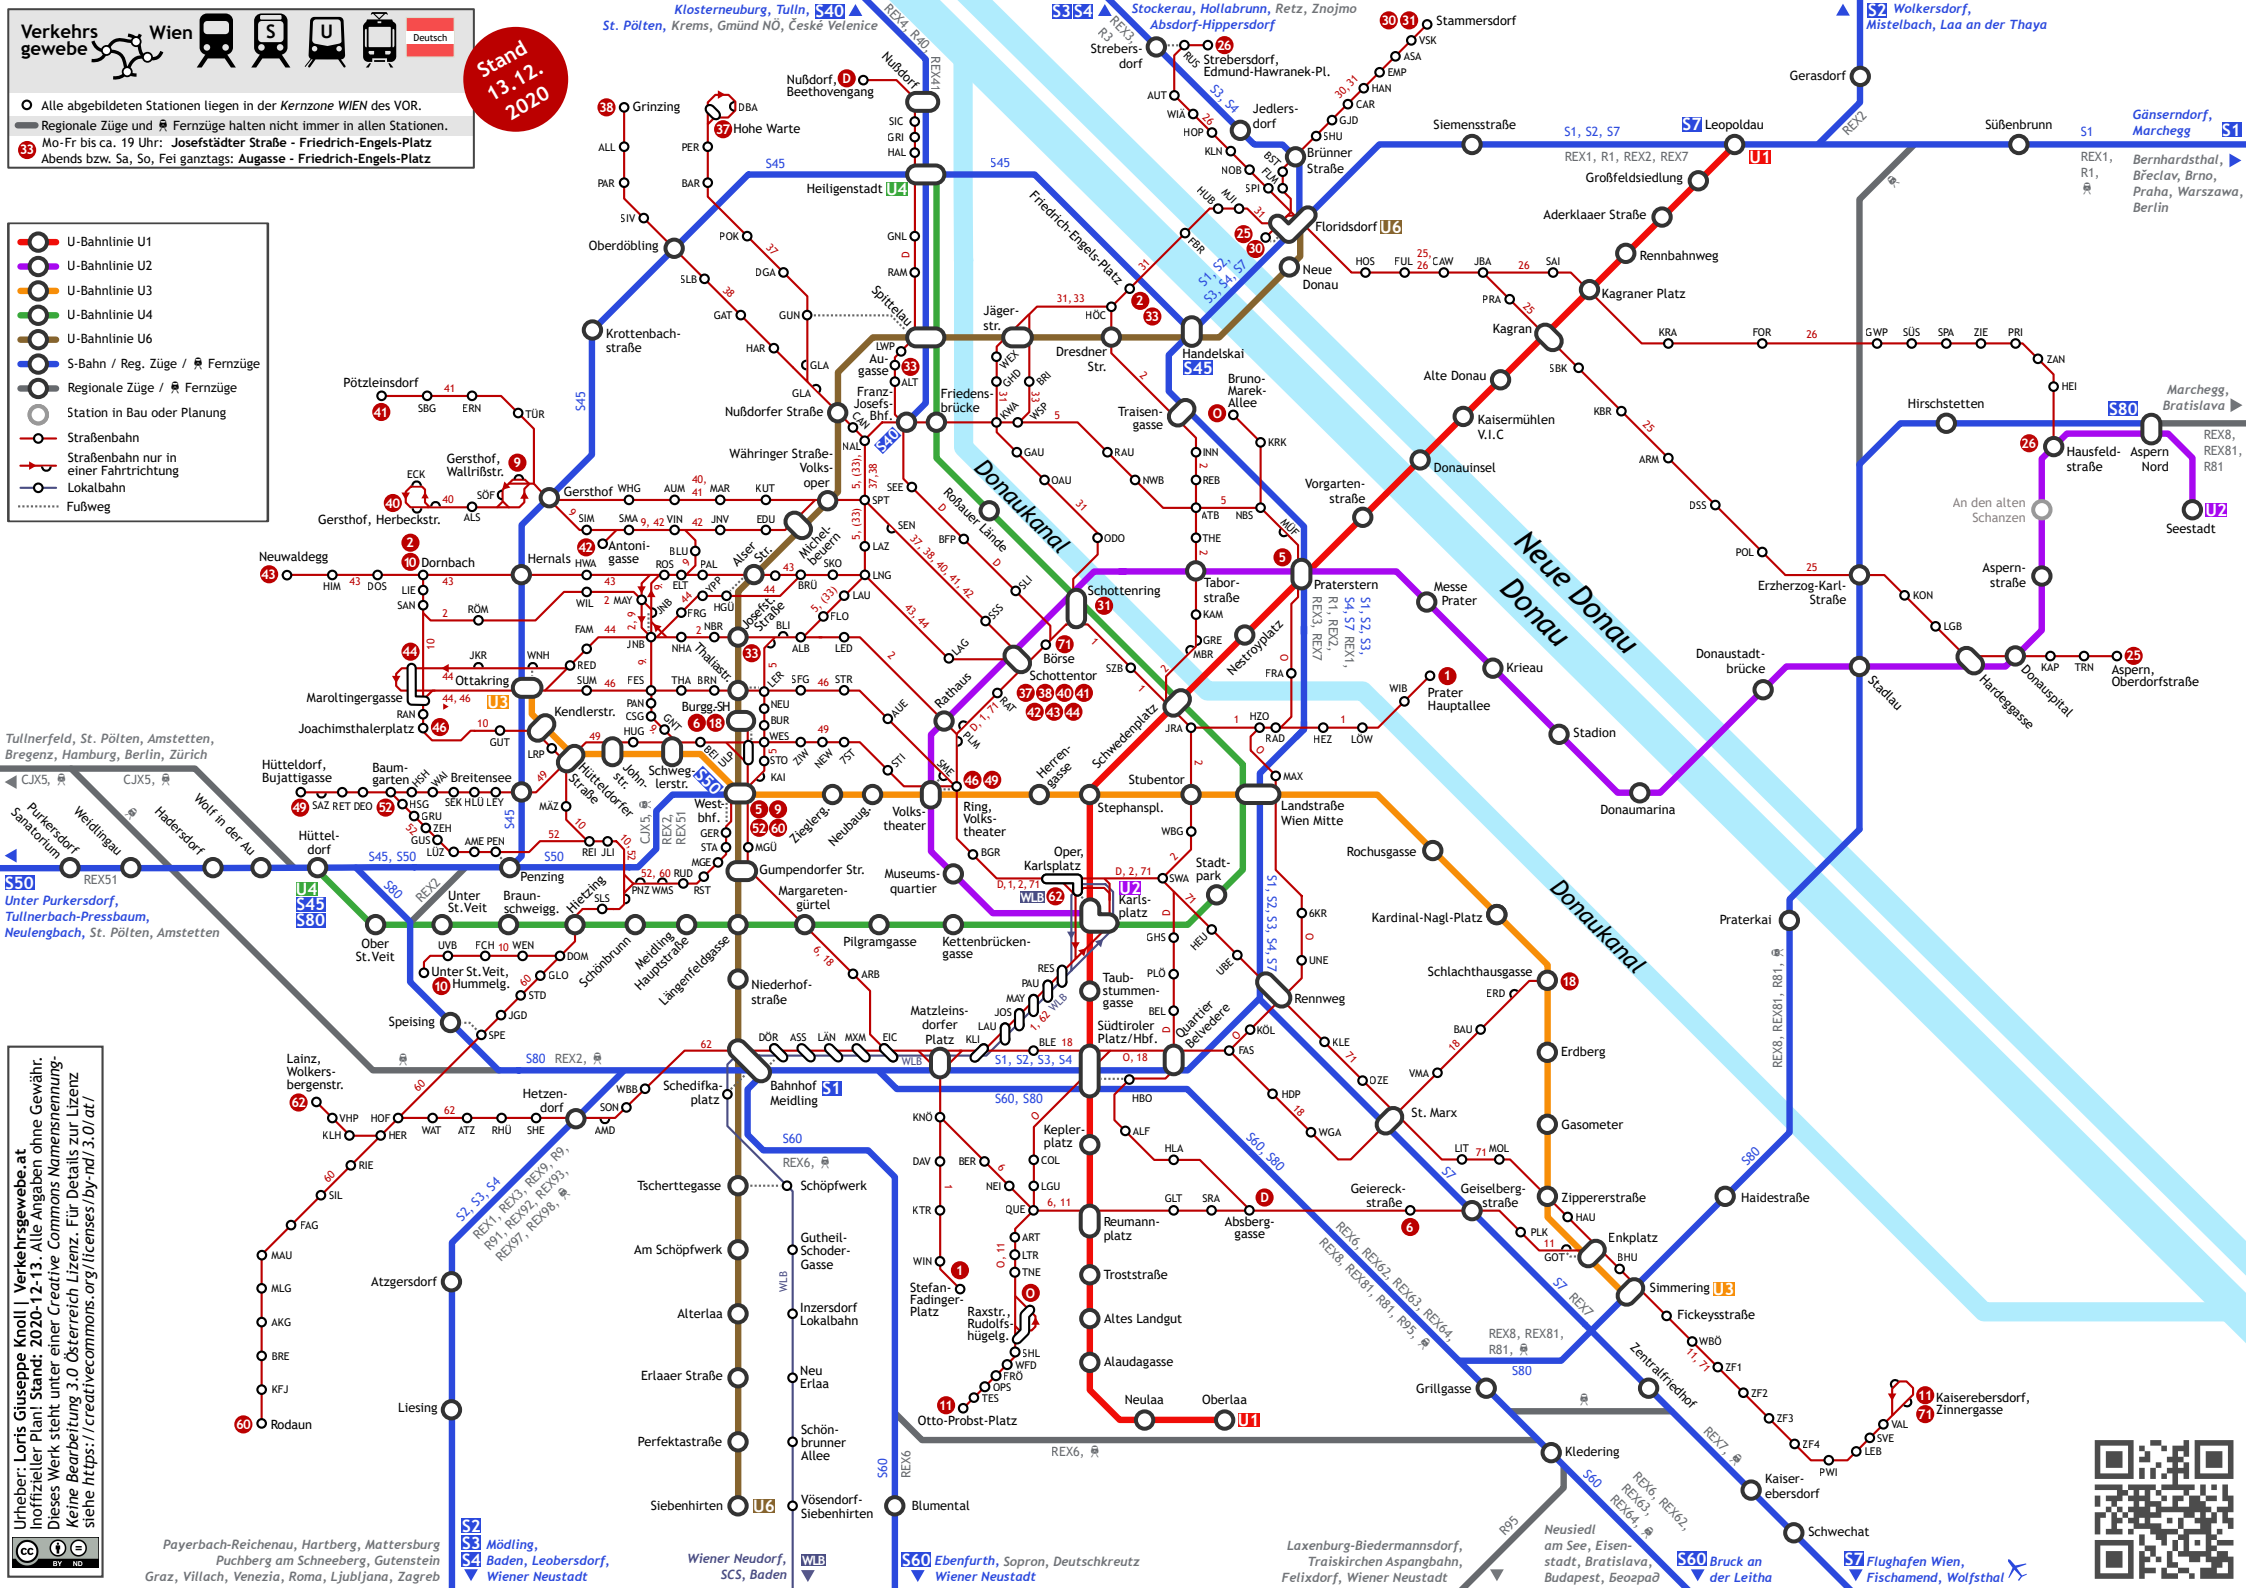

Verkehrsgewebe Wien

Alle abgebildeten Stationen liegen in der Kernzone WIEN des VOR.
 Regionale Züge und Fernzüge halten nicht immer in allen Stationen.
 Mo-Fr bis ca. 19 Uhr: Josefstädter Straße - Friedrich-Engels-Platz
 Abends bzw. Sa, So, Feiertags: Augasse - Friedrich-Engels-Platz

Stand 13.12.2020

- U-Bahnlinie U1
- U-Bahnlinie U2
- U-Bahnlinie U3
- U-Bahnlinie U4
- U-Bahnlinie U6
- S-Bahn / Reg. Züge / Fernzüge
- Regionale Züge / Fernzüge
- Station in Bau oder Planung
- Straßenbahn
- Straßenbahn nur in einer Fahrtrichtung
- Lokalbahn
- Fußweg

S60 Ebenfurth, Sopron, Deutschkreutz, Wiener Neustadt

Laxenburg-Biedermannsdorf, Traiskirchen Aspangbahn, Felixdorf, Wiener Neustadt

Neusiedl am See, Eisenstadt, Bratislava, Budapest, Beograd

S60 Bruck an der Leitha